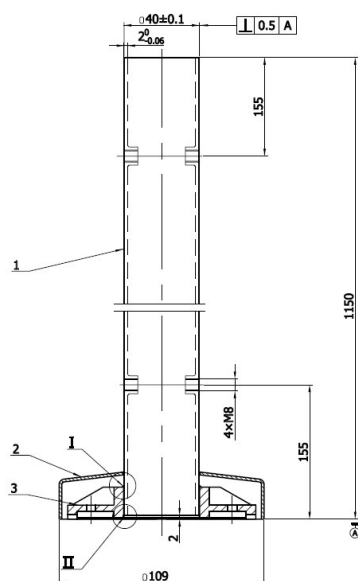

PRODUCT SHEET

Description:

SQ 180DG Baluster SS316 Brush,40x40x2x1150mm,4 Holes 2 Sides

Item number:

22.10.443-0

Units	Box	Carton	HS Code	Barcode
Pcs.	1	4	8302419000	 5704866108881

SISO A/S

Mileparken 11
DK-2740 Skovlunde
Denmark
VAT: DK 24786013